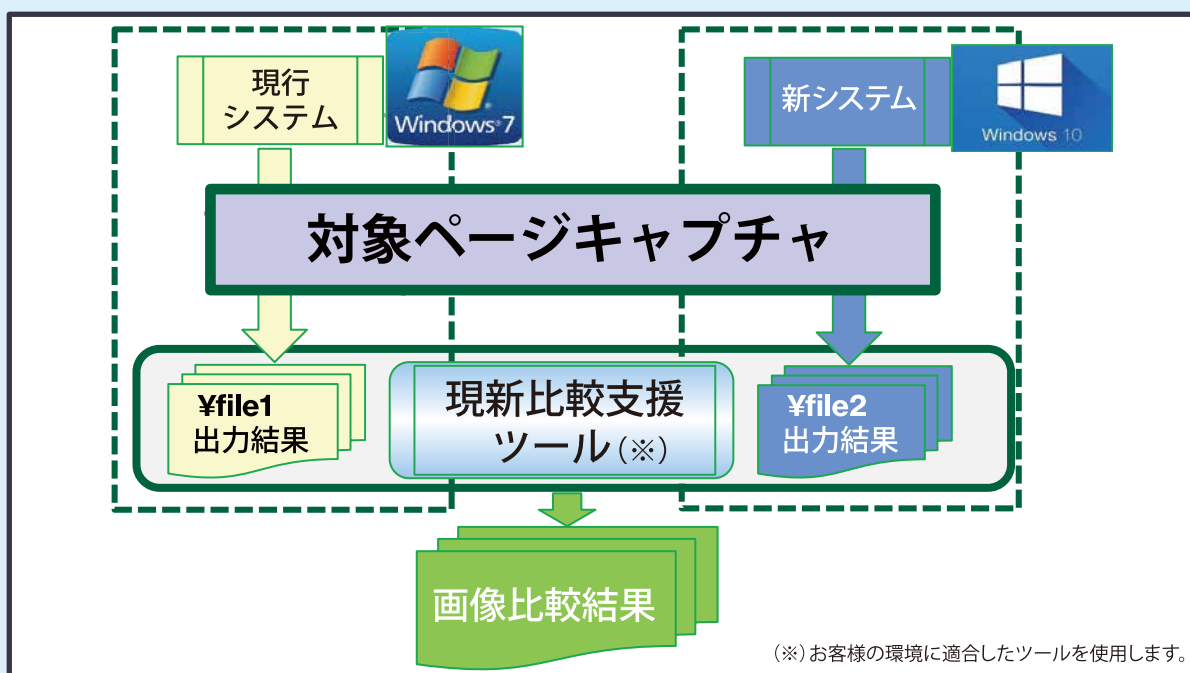

システム更新のパターン

想定される不具合	
表示崩れ	表示場所ずれ
	意味消失
文字崩れ	理解不可能
操作不可	リンク切れによる操作不可

サービスの特徴

- ✓ 現新比較支援ツールによる正確性の確保
- ✓ 低コストオペレーターを導入できるテスト設計
- ✓ ツール活用により、結果比較の工数を削減
- ✓ ドキュメントが無い、更新されていない等にも対応

あらゆる分野で豊富な検証実績のあるベリサーブが
様々なパターンのシステム移行をご支援いたします。

検証の流れ

現新比較検証サービスの概要例

1. あらゆるプラットフォームに対応可能
2. 画像比較で比較精度向上と効率化を同時に実現
3. ツールのインストール、チューニングもフルサポート

株式会社 **ベリサーブ**

<https://www.veriserve.co.jp>

私たちの使命は、市場に投入される
IT関連製品およびシステムの検証を通じて、
より快適なIT社会づくりに貢献することです。

本社

〒101-0061 東京都千代田区神田三崎町3-1-16 神保町北東急ビル9階
TEL:03-6629-8540 FAX:03-3288-8223