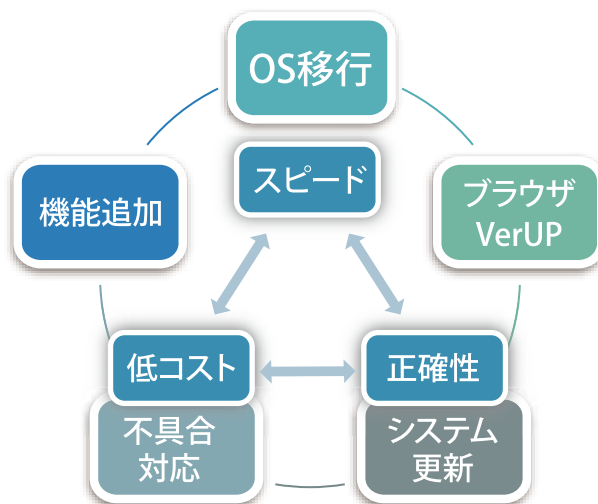

マイグレーションやWindows(OS)移行時の

工数において最大**80%**といわれているテストを効率化!!

現新比較検証サービス

マイグレーションやWindows(OS)移行に伴う、画面や帳票の現新比較を**ツール**を使い、より早く正確に、効率的な検証を行う「現新比較検証サービス」をご提供いたします。

現新比較検証の4つの課題

- 比較の正確性
- 検証コストの抑止
- 短納期
- 設計ドキュメントの不備

システム更新のパターン

想定される不具合	
表示崩れ	表示場所ずれ
	意味消失
文字崩れ	理解不可能
操作不可	リンク切れによる操作不可

サービスの特徴

- ✓ 現新比較支援ツールによる正確性の確保
- ✓ 低コストオペレーターを導入できるテスト設計
- ✓ ツール活用により、結果比較の工数を削減
- ✓ ドキュメントが無い、更新されていない等にも対応

あらゆる分野で豊富な検証実績のあるベリサーブが
様々なパターンのシステム移行をご支援いたします。

検証の流れ

現新比較検証サービスの概要例

1. あらゆるプラットフォームに対応可能
2. 画像比較で比較精度向上と効率化を同時に実現
3. ツールのインストール、チューニングもフルサポート

株式会社 **ベリサーブ**

<https://www.veriserve.co.jp>

私たちの使命は、市場に投入される
IT関連製品およびシステムの検証を通じて、
より快適なIT社会づくりに貢献することです。

本社

〒101-0061 東京都千代田区神田三崎町3-1-16 神保町北東急ビル9階
TEL:03-6629-8540 FAX:03-3288-8223