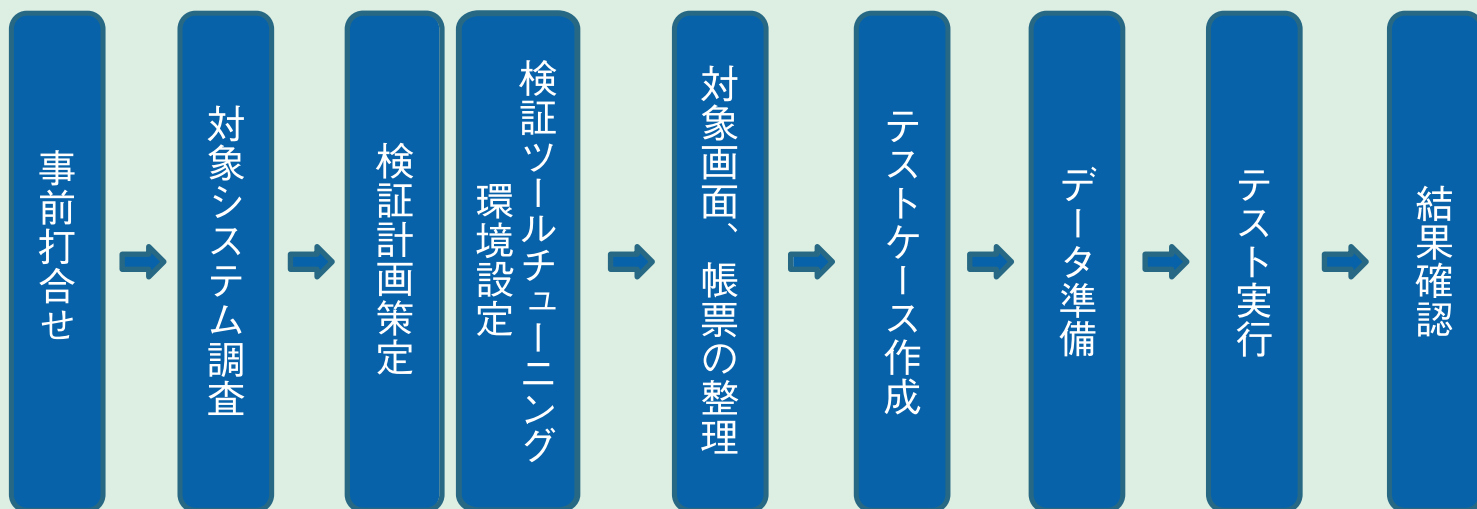

システム更新のパターン

想定される不具合	
表示崩れ	表示場所ずれ
	意味消失
文字崩れ	理解不可能
操作不可	リンク切れによる操作不可

サービスの特徴

- ✓ 現新比較支援ツールによる正確性の確保
- ✓ 低コストオペレーターを導入できるテスト設計
- ✓ ツール活用により、結果比較の工数を削減
- ✓ ドキュメントが無い、更新されていない等にも対応

あらゆる分野で豊富な検証実績のあるベリサーブが
様々なパターンのシステム移行をご支援いたします。

検証の流れ

現新比較検証サービスの概要例

1. あらゆるプラットフォームに対応可能
2. 画像比較で比較精度向上と効率化を同時に実現
3. ツールのインストール、チューニングもフルサポート

株式会社 **ベリサーブ**

<https://www.veriserve.co.jp>

私たちの使命は、市場に投入される
IT関連製品およびシステムの検証を通じて、
より快適なIT社会づくりに貢献することです。

本社

〒101-0061 東京都千代田区神田三崎町3-1-16 神保町北東急ビル9階
TEL:03-6629-8540 FAX:03-3288-8223