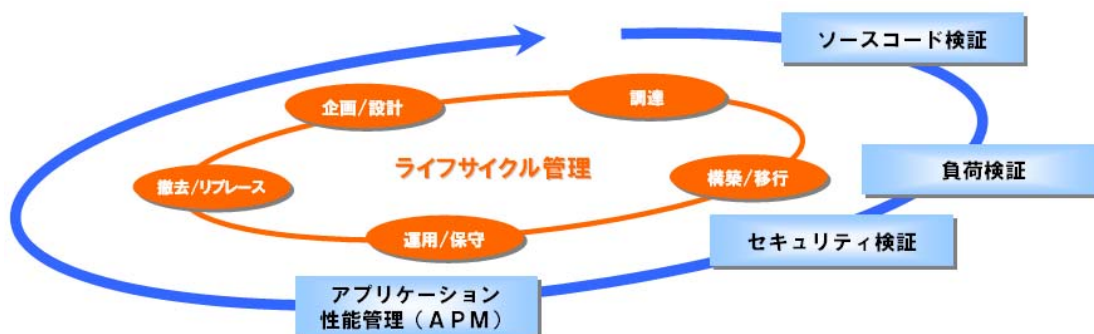

報道関係各位

株式会社CSK
株式会社ベリサーブ

プライベートクラウド環境提供サービス「USiZE」に 第三者検証サービスメニューを追加

システム移行から運用監視までシステムのライフサイクルマネジメントをトータルにサポート

株式会社CSK(本社:東京都港区南青山、代表取締役社長 中西 毅 以下CSK)は、プライベートクラウド環境提供サービス「USiZE」に、第三者検証サービスを提供している株式会社ベリサーブ(本社:東京都新宿区西新宿、代表取締役社長 浅井清孝 以下ベリサーブ)のシステム検証サービスを組み合わせたサービスメニューを追加し、9月29日より提供開始します。高いサービスレベルが要求されるミッションクリティカルなシステムを運用するお客様を中心に、2013年3月までに15件以上の提供を目指します。

昨今、多くの企業がクラウドサービスに注目しており、企業情報システムのクラウド環境への移行が積極的に進められています。特に、基幹系システムの移行では、情報システムの安定稼働を目的として、プラットフォームに対する運用監視の導入が進んでいますが、個別のアプリケーションに対する性能の運用監視は普及しておらず、十分な体制が確保できていない状況です。

CSKでは、お客様ごとに最適なコンピューティングリソースを従量制課金型で利用いただくプライベートクラウド環境提供サービス「USiZE」を提供してまいりましたが、上記のようなお客様の課題を解決するため、クラウド環境提供サービスに第三者検証サービスを組み合わせたサービスメニューを追加し、9月29日より提供を開始します。

これにより、クラウド環境におけるシステムの構築/移行フェーズで各種の検証サービスを提供するのみに留まらず、運用/保守フェーズにおいてアプリケーション性能管理(APM)*を第三者の客観的な視点で実施することが可能となり、コンピュータリソースのより柔軟なサイジングを実現します。

また、構築/移行フェーズのサービスについては、クラウドサービスに特化することにより、通常サービスに比べ価格を抑えた形でサービスを提供します。

機密情報を保有し、大量のアクセスが発生する金融機関のシステムや EC サイト、企業の基幹システムなどを対象に、上記サービスを用いたミッションクリティカルなシステムを提供することで、お客様事業のサービスレベル向上を支援します。

システムのライフサイクル管理に合わせた第三者検証サービス提供イメージ